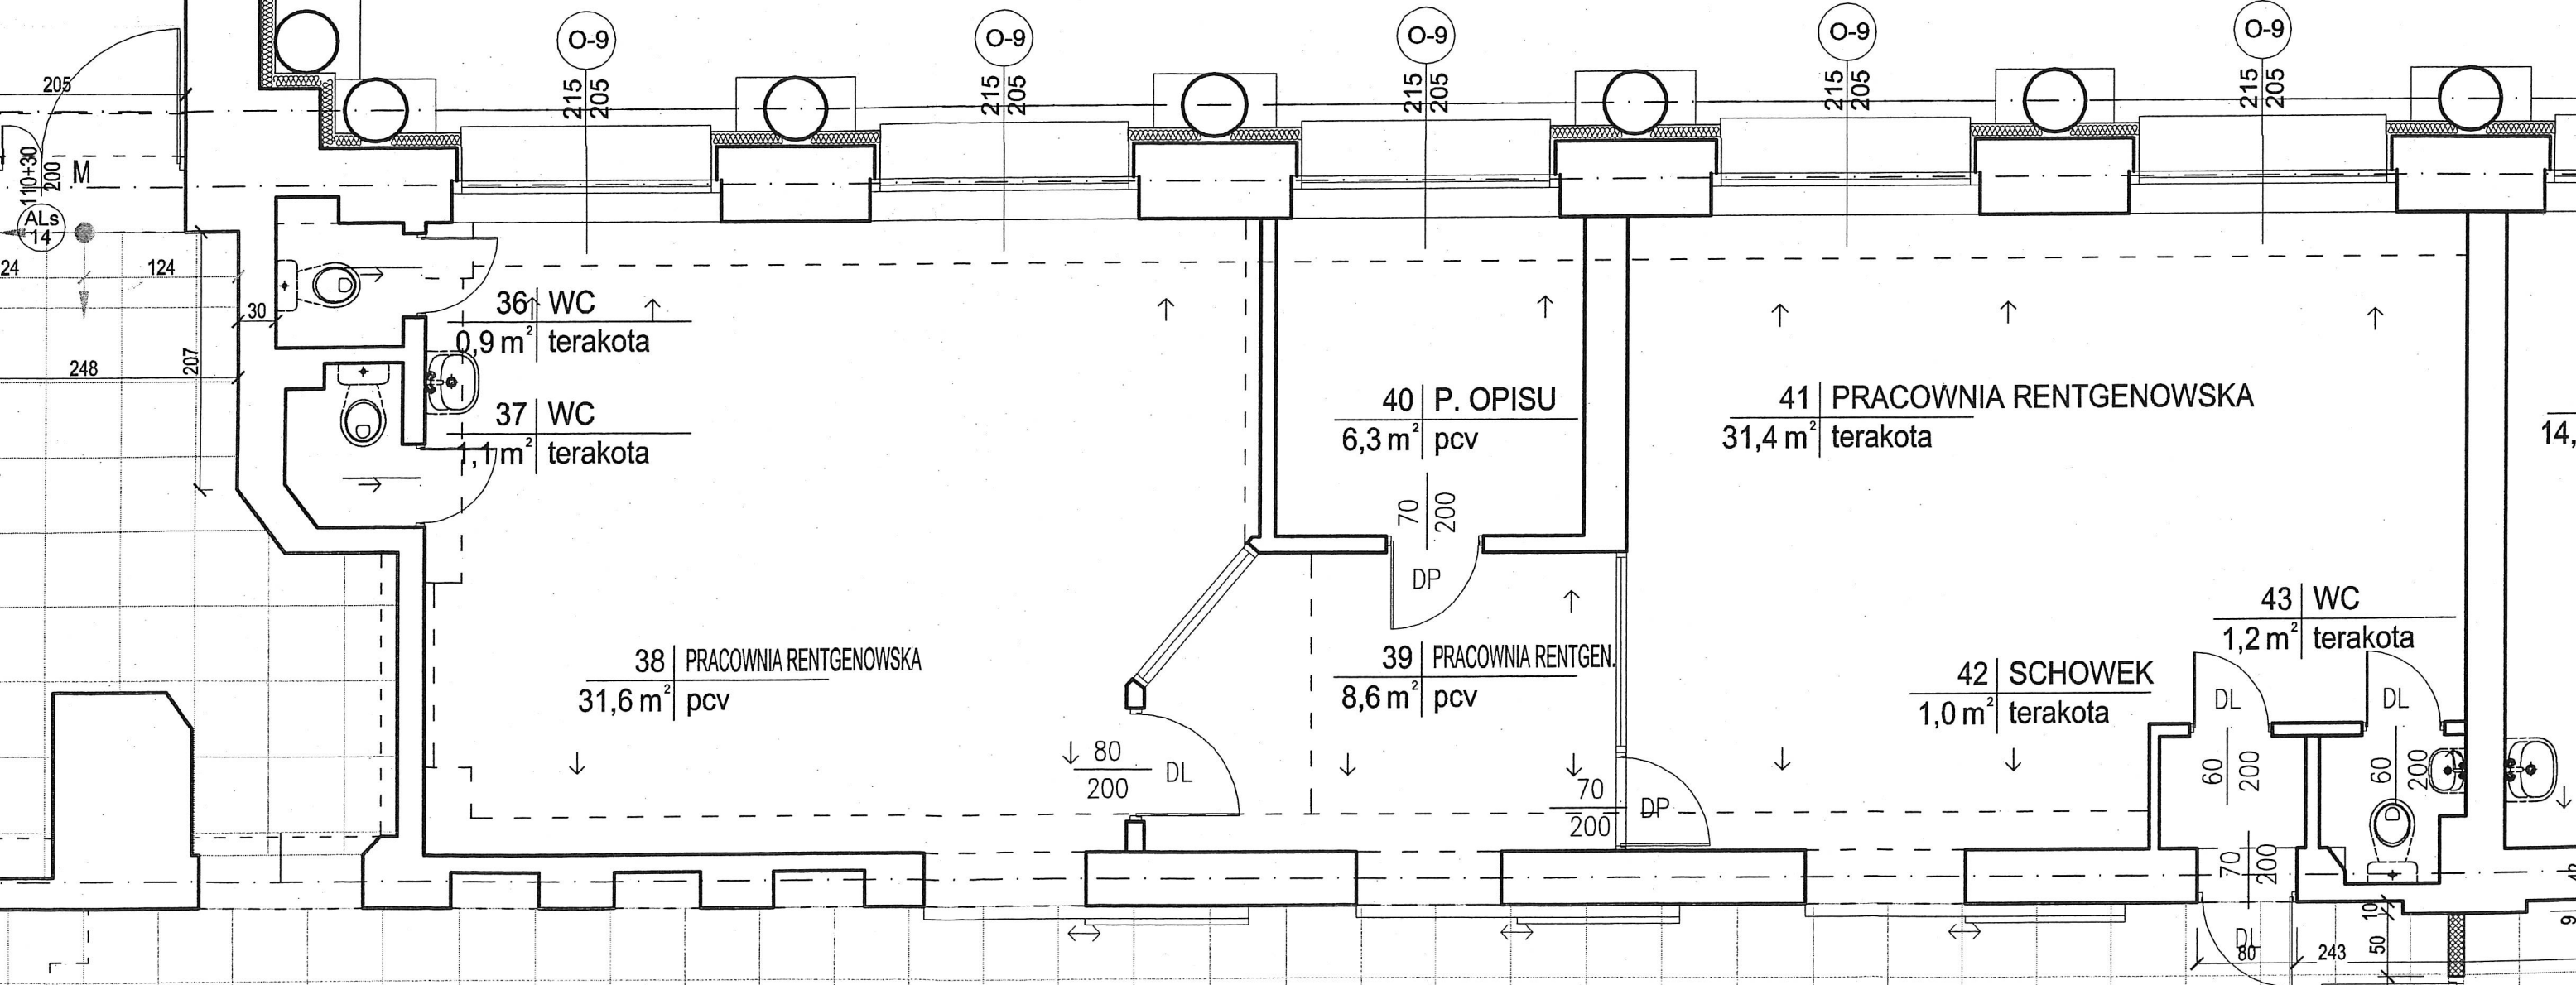

ORYTARZ RTG I
ryk kauczukowa

h sp = 2,50m npp